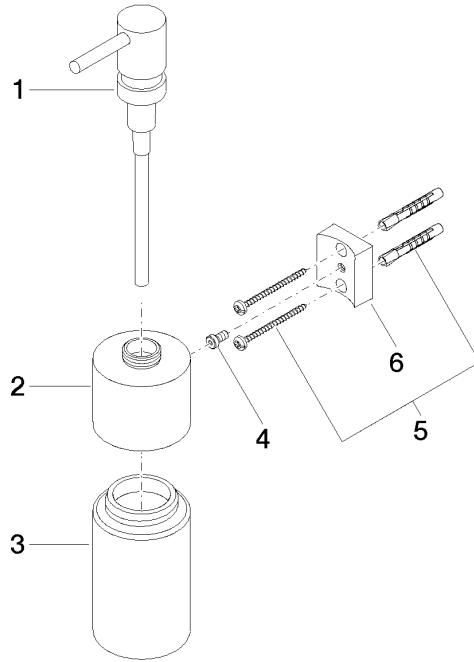

EDITION PRO Dispensador versión mural - Cromo

83 435 626

- Frasco de cristal, mate
- Ancho 60mm
- Altura 203 mm
- Botella de 250 ml
- Saliente 100 mm

	Cromo	83 435 626-00
	Negro mate	83 435 626-33
	Cromo cepillado	83 435 626-93

EDITION PRO Dispensador versión mural - Cromo

83 435 626

mm [inches]

EDITION PRO Dispensador versión mural - Cromo

83 435 626

Piezas para otros acabados pueden encontrarse aquí:
Negro mate

Lista de piezas de recambios

N°	Número de artículo	Denominación	Cantidad de montaje	Plazo de entrega
1	90 10 10 535 00-00	dosificador	1	10
2	90 10 10 525 00-00	alojamiento	1	10
3	90 90 04 001 00 82	vaso	1	2
4	09 30 30 093 90	tornillo	1	2
5	05 30 31 025 00 90	juego de fijación	1	2
6	08 10 10 530-00	soporte	1	10