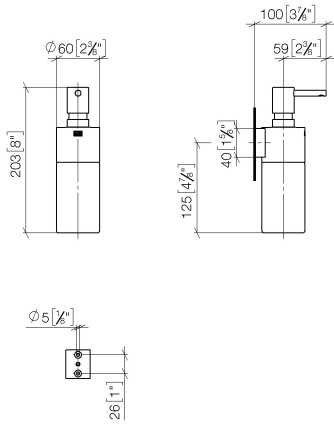

EDITION PRO Dispensador versión mural - Cromo

83 435 626

- Frasco de cristal, mate
- Ancho 60mm
- Altura 203 mm
- Botella de 250 ml
- Saliente 100 mm

	Cromo	83 435 626-00
	Negro mate	83 435 626-33
	Cromo cepillado	83 435 626-93

EDITION PRO Dispensador versión mural - Cromo

83 435 626

mm [inches]

EDITION PRO Dispensador versión mural - Cromo

83 435 626

Piezas para otros acabados pueden encontrarse aquí:
Negro mate

Lista de piezas de recambios

N°	Número de artículo	Denominación	Cantidad de montaje	Plazo de entrega
1	90 10 10 535 00-00	dosificador	1	10
2	90 10 10 525 00-00	alojamiento	1	10
3	90 90 04 001 00 82	vaso	1	2
4	09 30 30 093 90	tornillo	1	2
5	05 30 31 025 00 90	juego de fijación	1	2
6	08 10 10 530-00	soporte	1	10